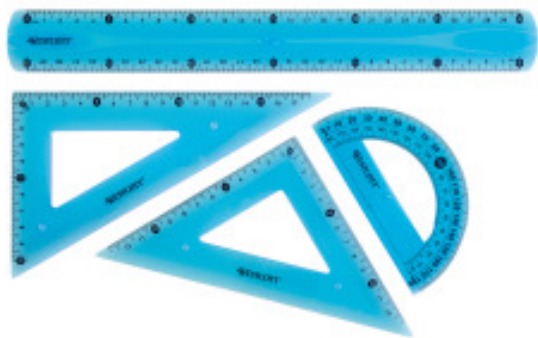

WESTCOTT Geometrie-Set Flexi blau/rot/grün 4-teilig, E-1030200

Artikelnummer: O630341

WESTCOTT Geometrie-Set Flexi blau/rot/grün 4-teilig, E-1030200

Hersteller: -

Geometrie-Set flexibel - 4-teilig
Geometrie-Set Flexi, bruchfest, 4-teilig, Lineal: 30cm, Zeichendreiecke: 18cm/60°; 13cm/45°; Winkelmesser: 180°; 3-farbig sortiert (rot, grün und blau) • cm-Skala • flexibler Kunststoff in drei bunten Farben
Material Kunststoff
Beidseitig
Rutschfest
ja
Tuschkante
ja
Inhalt 1