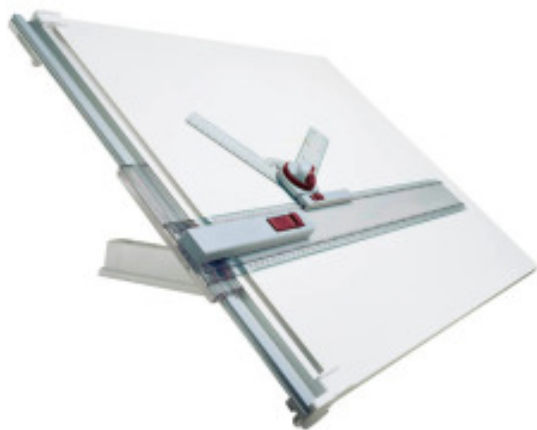

ROTRING Zeichentisch A2 Brett 70x60cm, S0213920

Artikelnummer: O614753

ROTRING Zeichentisch A2 Brett 70x60cm, S0213920

Hersteller: -

ZeichentischeA2Der Zeichentisch von Rotring ist optimal für exakte und angenehme Arbeit. Der Tisch ist beliebig verstellbar, damit die Arbeit komfortabel ist und Spass macht!• Komplet mit T-Schienen-Set• verstellbare Schrägsteller• Schnellzeichnenkopf mit 'STOP-and-GO'-Mechanik
TypZeichentischLänge70cmFarbegrauSetneinInhalt1