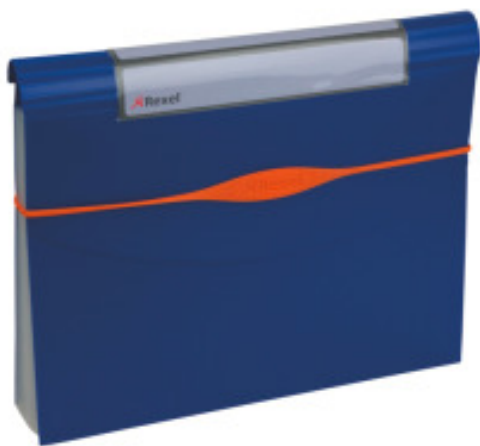

REXEL OPTIMA Fächermappe A4 blau, 2102484

Artikelnummer: O614413

REXEL OPTIMA Fächermappe A4 blau, 2102484

Hersteller: -

OPTIMA - Fächermappen Mit ihrem Klappdeckel für ungehinderten Zugriff hilft Ihnen die attraktive, haltbare Optima Fächermappe, Unterlagen schneller zu finden und Papiere einfacher zu entnehmen. Sie ist ideal für größere Projekte, mit 13 Fächern und einem Register, einem sicheren Silikonverschluss sowie einem einzigartigen, bedruckbaren und wiederverwendbaren Beschriftungsetikett. • Aus robustem PP • ideal für grössere Projekte • Klappdeckel bietet kompletten Zugriff auf Dokumente • Einzigartiges, bedruckbares Kennzeichnungsetikett • sicherer Magnetverschluss Typ Ordnungsmappe Farbe blau Format A4 für Zeigetaschen ein Teilung 13 Fassungsvermögen (Blatt) 500 Material Kunststoff PP Inhalt 1