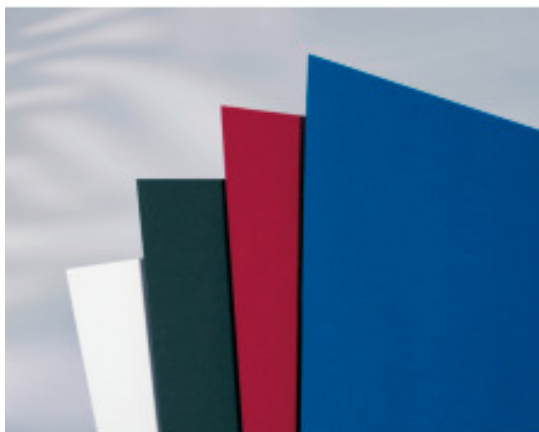

Bürobedarf > Bürogeräte > Bindesysteme/Zubehör > GBC Karton Linenweave A4 rot, 250g 100 Stück, CE050030

GBC Karton Linenweave A4 rot, 250g 100 Stück, CE050030

Artikelnummer: O606734

GBC Karton Linenweave A4 rot, 250g 100 Stück, CE050030

Hersteller: -

LINENWEAVE - Karton A4
Das elegante LinenWeave Umschlagmaterial in natürlicher Leinenoptik verleiht Ihren Dokumenten mehr Aussagekraft und schützt den wertvollen Inhalt. Die in verschiedenen Farben erhältlichen A4-Einbände eignen sich für alle Bindestile. • Einseitig, leinengeprägter matter Karton 250 g/m²