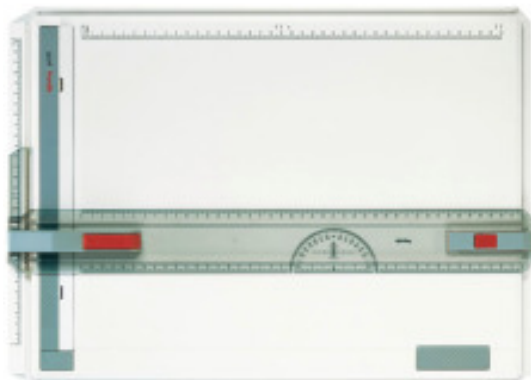

ROTRING Zeichenplatte profil A3 mit Arrietierung, S0213750

Artikelnummer: O126516

ROTRING Zeichenplatte profil A3 mit Arrietierung, S0213750

Hersteller: -

PROFIL - Schulzeichenplatten Zeichenplatte höchster Qualität mit L-förmiger Zeichenschiene. Stabiler Plattenkörper aus schlagfestem, beständigem Material. Parallel-Zeichenschiene mit STOP-and-GO-Mechanik. Ausserdem besitzt die Zeichenplatte eine Magnetklemmschiene.

Typ Zeichenplatten Farbe grau Masseinheiten mm Set nein Inhalt 1

Preis: CHF 125.20 [inkl. 8.1% MwSt]

Im Shop aufgenommen am Freitag, 22. November 2019