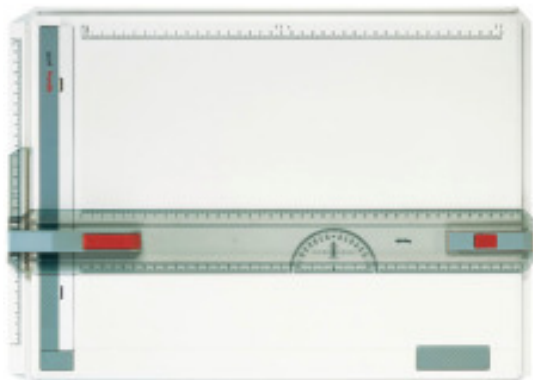

ROTRING Zeichenplatte profil A3 mit Arrietierung, S0213750

Artikelnummer: O126516

ROTRING Zeichenplatte profil A3 mit Arrietierung, S0213750

Hersteller: -

PROFIL - Schulzeichenplatten Zeichenplatte höchster Qualität mit L-förmiger Zeichenschiene. Stabiler Plattenkörper aus schlagfestem, beständigem Material. Parallel-Zeichenschiene mit STOP-and-GO-Mechanik. Ausserdem besitzt die Zeichenplatte eine Magnetklemmschiene.

Typ Zeichenplatten Farbe grau Masseinheiten mm Set nein Inhalt 1

Preis: CHF 125.20

Im Shop aufgenommen am Freitag, 22. November 2019