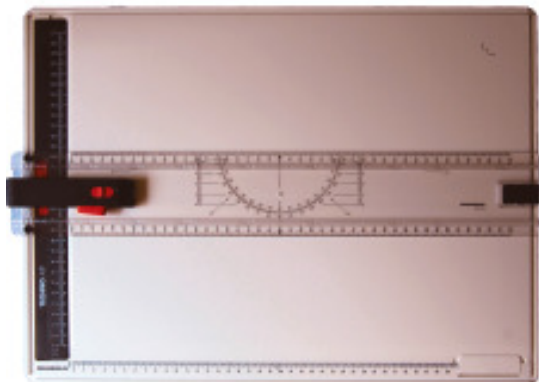

RUMOLD Zeichenplatte Techno A3, 352110

Artikelnummer: O126466

RUMOLD Zeichenplatte Techno A3, 352110

Hersteller: -

TECHNO - Zeichenplatten für Format: A3 RUMOLD Techno-Zeichenplatte incl. Parallel-Zeichenschiene mit Feststellautomatik für punktgenaues Arretieren und Freischalten, mit 4-fach Skalierung, gegenläufigem Winkelmesser und Parallellinien. Gerasterte Führungsnuten zum Halten, Führen und Schraffieren mit Techno-Zubehör. Diese Zeichenplatte ist für Rechts- und Linkshänder geeignet. Die mechanische Papier-Klemmleiste mit stufenlos wirkender Schiebetaste hält zuverlässig dünnes oder stärkeres Zeichenpapier. Mit Massskala 1:1 und 1:2 und Zirkelabgreifteilung. Optimale Rutschfestigkeit der Platte auf dem Arbeitstisch. Auf der Rückseite befinden sich Haltezapfen für TECHNO-Schablonen. • Inclusive Parallel-Zeichenschiene • Für Rechts- und Linkshänder geeignet • Material: schlagfester Kunststoff • Auf der Rückseite Haltezapfen für TECHNO-Schablonen
Typ Zeichenplatten Farbgrau Masseinheiten 1:1 1:2 Set je Inhalt 1