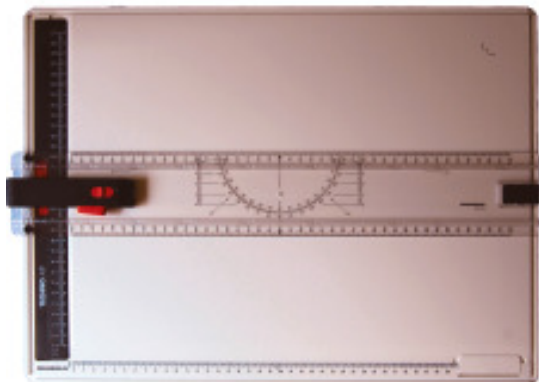

**RUMOLD Zeichenplatte Techno A3, 352110**

Artikelnummer: O126466

RUMOLD Zeichenplatte Techno A3, 352110

Hersteller: -

TECHNO - Zeichenplatten für Format: A3 RUMOLD Techno-Zeichenplatte incl. Parallel-Zeichenschiene mit Feststellautomatik für punktgenaues Arretieren und Freischalten, mit 4-fach Skalierung, gegenläufigem Winkelmesser und Parallellinien. Gerasterte Führungsnuten zum Halten, Führen und Schraffieren mit Techno-Zubehör. Diese Zeichenplatte ist für Rechts- und Linkshänder geeignet. Die mechanische Papier-Klemmleiste mit stufenlos wirkender Schiebetaste hält zuverlässig dünnes oder stärkeres Zeichenpapier. Mit Massskala 1:1 und 1:2 und Zirkelabgreifteilung. Optimale Rutschfestigkeit der Platte auf dem Arbeitstisch. Auf der Rückseite befinden sich Haltezapfen für TECHNO-Schablonen. • Inclusive Parallel-Zeichenschiene • Für Rechts- und Linkshänder geeignet • Material: schlagfester Kunststoff • Auf der Rückseite Haltezapfen für TECHNO-Schablonen  
Typ Zeichenplatten Farbgrau Masseinheiten 1:1:2 Set je Inhalt 1