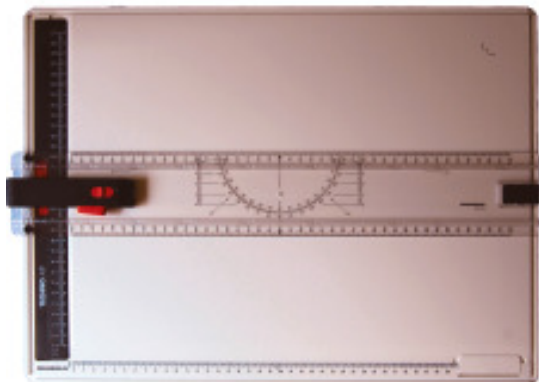

RUMOLD Zeichenplatte Techno A3, 352110

Artikelnummer: O126466

RUMOLD Zeichenplatte Techno A3, 352110

Hersteller: -

TECHNO - Zeichenplatten für Format: A3 RUMOLD Techno-Zeichenplatte incl. Parallel-Zeichenschiene mit Feststellautomatik für punktgenaues Arretieren und Freischalten, mit 4-fach Skalierung, gegenläufigem Winkelmesser und Parallellinien. Gerasterte Führungsnuten zum Halten, Führen und Schraffieren mit Techno-Zubehör. Diese Zeichenplatte ist für Rechts- und Linkshänder geeignet. Die mechanische Papier-Klemmleiste mit stufenlos wirkender Schiebetaste hält zuverlässig dünnes oder stärkeres Zeichenpapier. Mit Massskala 1:1 und 1:2 und Zirkelabgreifteilung. Optimale Rutschfestigkeit der Platte auf dem Arbeitstisch. Auf der Rückseite befinden sich Haltezapfen für TECHNO-Schablonen. • Inclusive Parallel-Zeichenschiene • Für Rechts- und Linkshänder geeignet • Material: schlagfester Kunststoff • Auf der Rückseite Haltezapfen für TECHNO-Schablonen
Typ Zeichenplatten Farbgrau Masseinheiten 1:1:2 Set je Inhalt 1