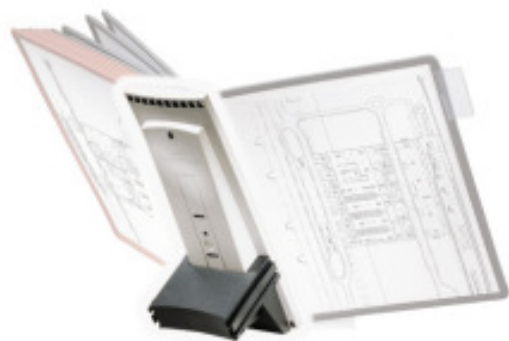

DURABLE Erweiterungsmodul SHERPA 10 anthrazit/grau, 562457

Artikelnummer: O123344

DURABLE Erweiterungsmodul SHERPA 10 anthrazit/grau, 562457

Hersteller: -

SHERPA - Modulständer Gezielt Informationen abrufen ohne unnötigen Zeitverlust: Ein wichtiges Kriterium für alle Branchen. Mit den Sichttafel-Systemen SHERPA, FUNCTION und VARIO findet jeder schnell was er sucht. Sei es auf dem Tisch, an der Wand oder auf dem Boden - die Informations- und Präsentationsträger von DURABLE bieten mit ihren verschiedenen Aufnahme-Elementen und den jeweils passenden Sichttafeln eine Vielzahl von Komplett- und Individuallösungen für alle denkbaren Einsatzbereiche. • Extrem stabil (aus glasfaserverstärktem Polyamid) • Einfach und schnell beidseitig erweiterbar durch Steckverbindung • Sichttafeln: stabiler, voll umlaufender, farbiger Profilrahmen, reflexionsarme PP-Folie, dokumentenecht und scannertauglich, leicht recyclebar
TypZubehörFormatA4FarbegrauZubehör
TypErweiterungsmodulZubehörJalnhalt1