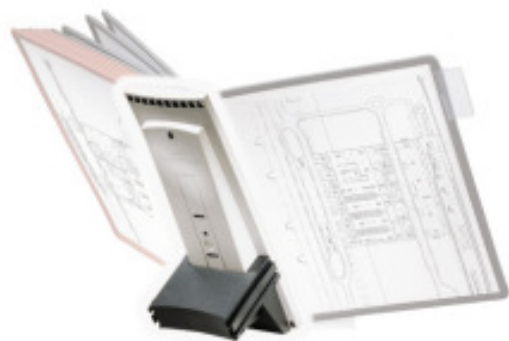

DURABLE Erweiterungsmodul SHERPA 10 anthrazit/grau, 562457

Artikelnummer: O123344

DURABLE Erweiterungsmodul SHERPA 10 anthrazit/grau, 562457

Hersteller: -

SHERPA - Modulständer Gezielt Informationen abrufen ohne unnötigen Zeitverlust: Ein wichtiges Kriterium für alle Branchen. Mit den Sichttafel-Systemen SHERPA, FUNCTION und VARIO findet jeder schnell was er sucht. Sei es auf dem Tisch, an der Wand oder auf dem Boden - die Informations- und Präsentationsträger von DURABLE bieten mit ihren verschiedenen Aufnahme-Elementen und den jeweils passenden Sichttafeln eine Vielzahl von Komplett- und Individuallösungen für alle denkbaren Einsatzbereiche. • Extrem stabil (aus glasfaserverstärktem Polyamid) • Einfach und schnell beidseitig erweiterbar durch Steckverbindung • Sichttafeln: stabiler, voll umlaufender, farbiger Profilrahmen, reflexionsarme PP-Folie, dokumentenecht und scannertauglich, leicht recyclebar
TypZubehörFormatA4FarbegrauZubehör
TypErweiterungsmodulZubehörInhalt1