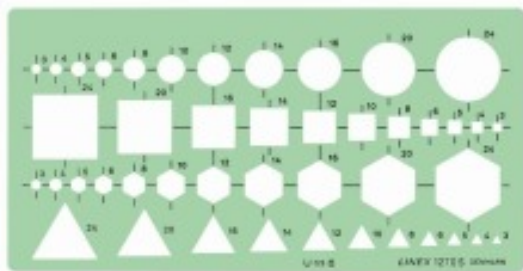

**LINEX Kombinationsschablone geometrische Grundfiguren,
588500L**

Artikelnummer: O123081

LINEX Kombinationsschablone geometrische Grundfiguren, 588500L

Hersteller: -

Kombinationsschablone Die LINEX Kombinationsschablone enthält eine Auswahl von Kreisen, Sechsecken, Vierecken und Dreiecken zum skizzieren. Mit cm-Einteilungen auf einer Seite.

- Format: 195x100mm
- Farbe: grün transparent
- Eigenschaften: SBS (Styrol)
- Anwendung: für und mit Tuschfüller Tuschenoppen

TypSchablone Länge 19.5cm Farbe grün Set nein Inhalt 1

Preis: CHF 9.55 [inkl. 8.1% MwSt]