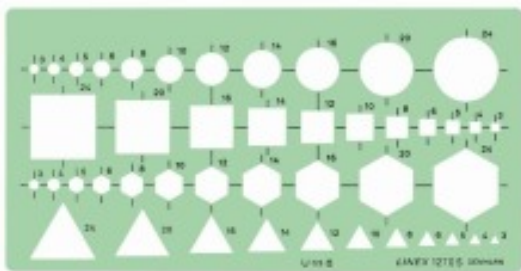

## LINEX Kombinationsschablone geometrische Grundfiguren, 588500L

Artikelnummer: O123081

LINEX Kombinationsschablone geometrische Grundfiguren, 588500L

Hersteller: -

Kombinationsschablone Die LINEX Kombinationsschablone enthält eine Auswahl von Kreisen, Sechsecken, Vierecken und Dreiecken zum skizzieren. Mit cm-Einteilungen auf einer Seite. • Format: 195x100mm • Farbe: grün transparent • Eigenschaften: SBS (Styrol) • Anwendung: für und mit Tuschfüller Tuschenoppen

TypSchablone Länge 19.5cm Farbe grün Set nein Inhalt 1

**Preis: CHF 9.95 [inkl. 8.1% MwSt]**

Im Shop aufgenommen am Freitag, 22. November 2019